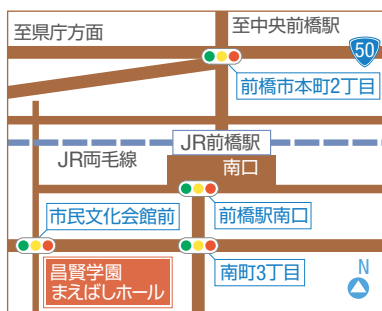

会場案内 || 前橋市南町3丁目-62-1

公式サイト ▶

お申込み ▶

日本生殖看護学会
Japanese Society of Fertility Nursing